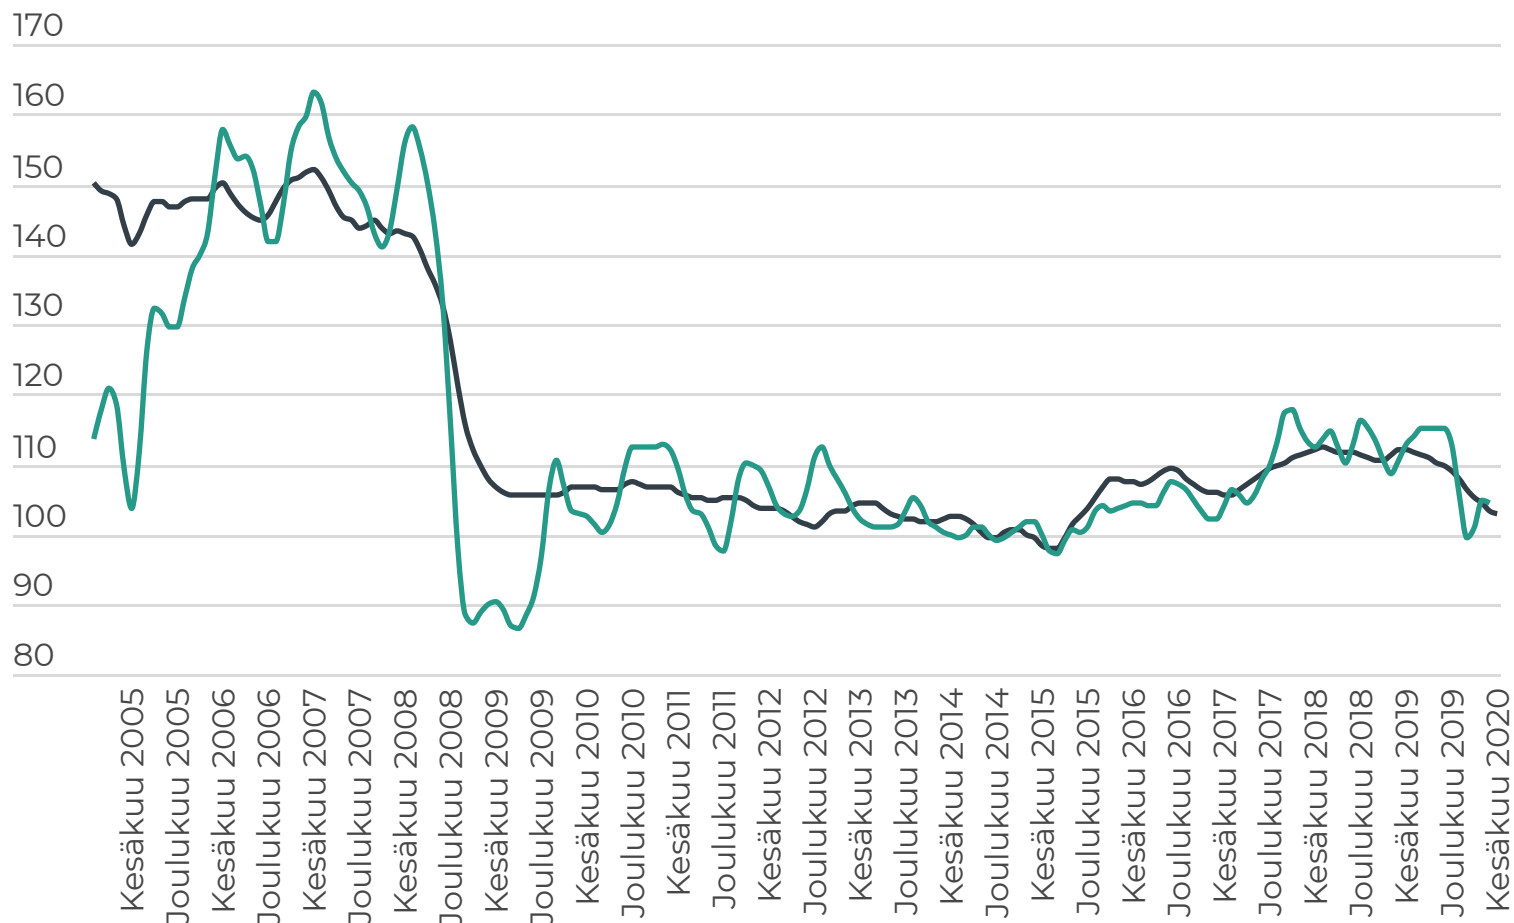

Biotalous

Henkilöstömäärän ja liikevaihdon trendivertailu 2005-2020

2015=100

● Henkilöstömäärä ● Liikevaihto

[Download data](#)

Kainuun liitto, päivitetty elokuu 2020

data: Tilastokeskuksen asiakaskohtainen suhdannepalvelu