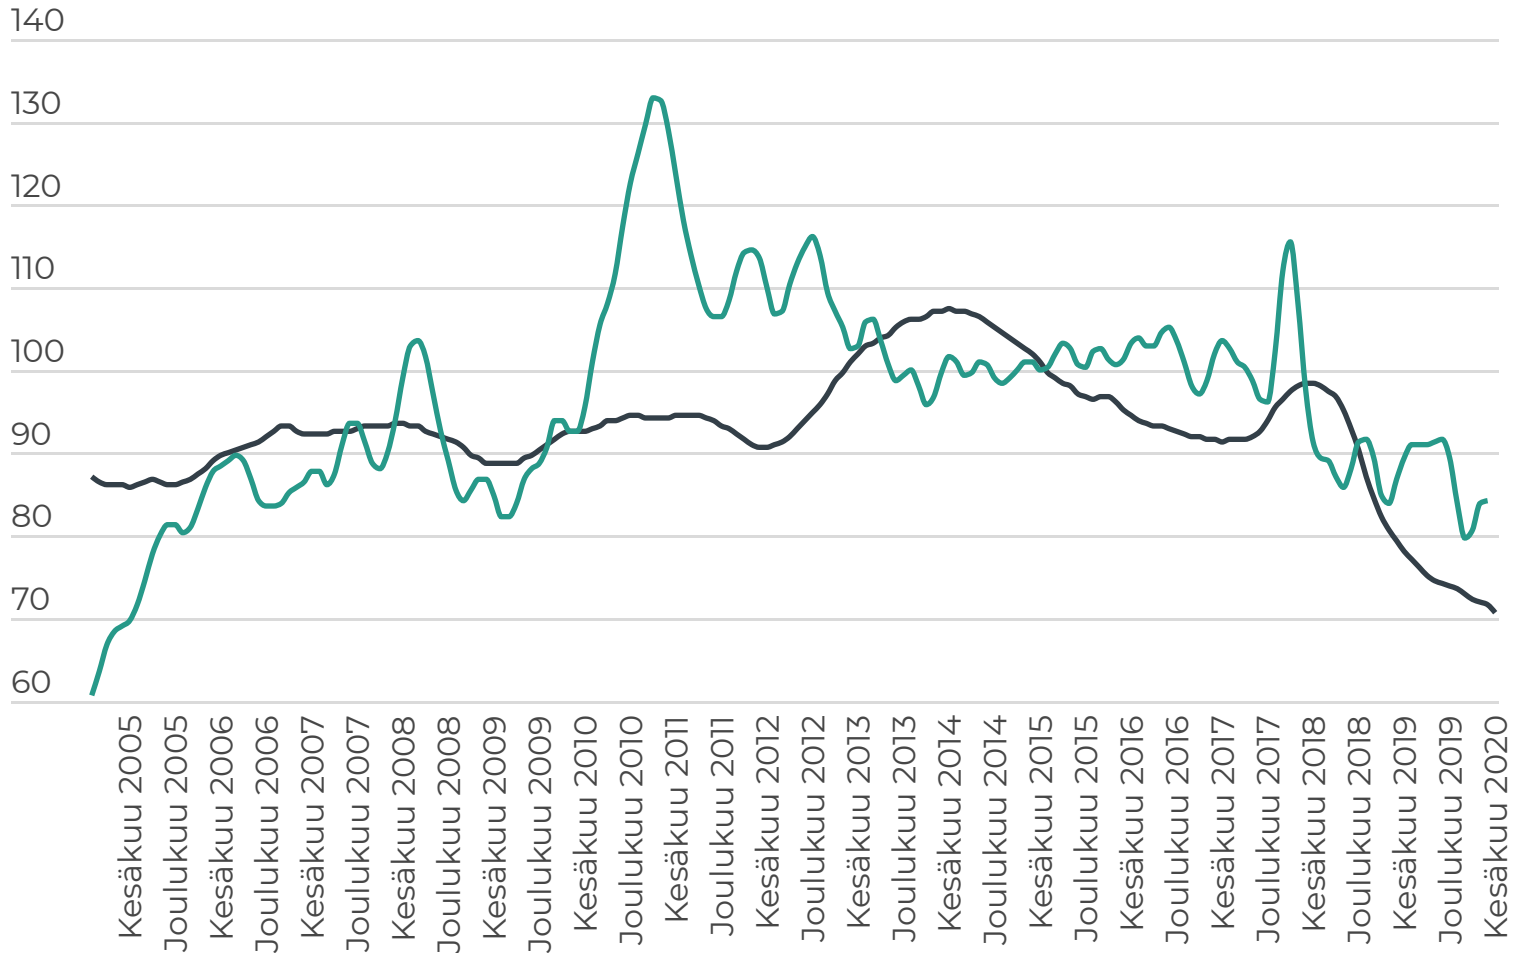

Energiaklusteri

Henkilöstömäärän ja liikevaihdon trendivertailu 2005-2020

2015=100

● Henkilöstömäärä ● Liikevaihto

[Download data](#)

Kainuun liitto, päivitetty elokuu 2020

data: Tilastokeskuksen asiakaskohtainen suhdannepalvelu