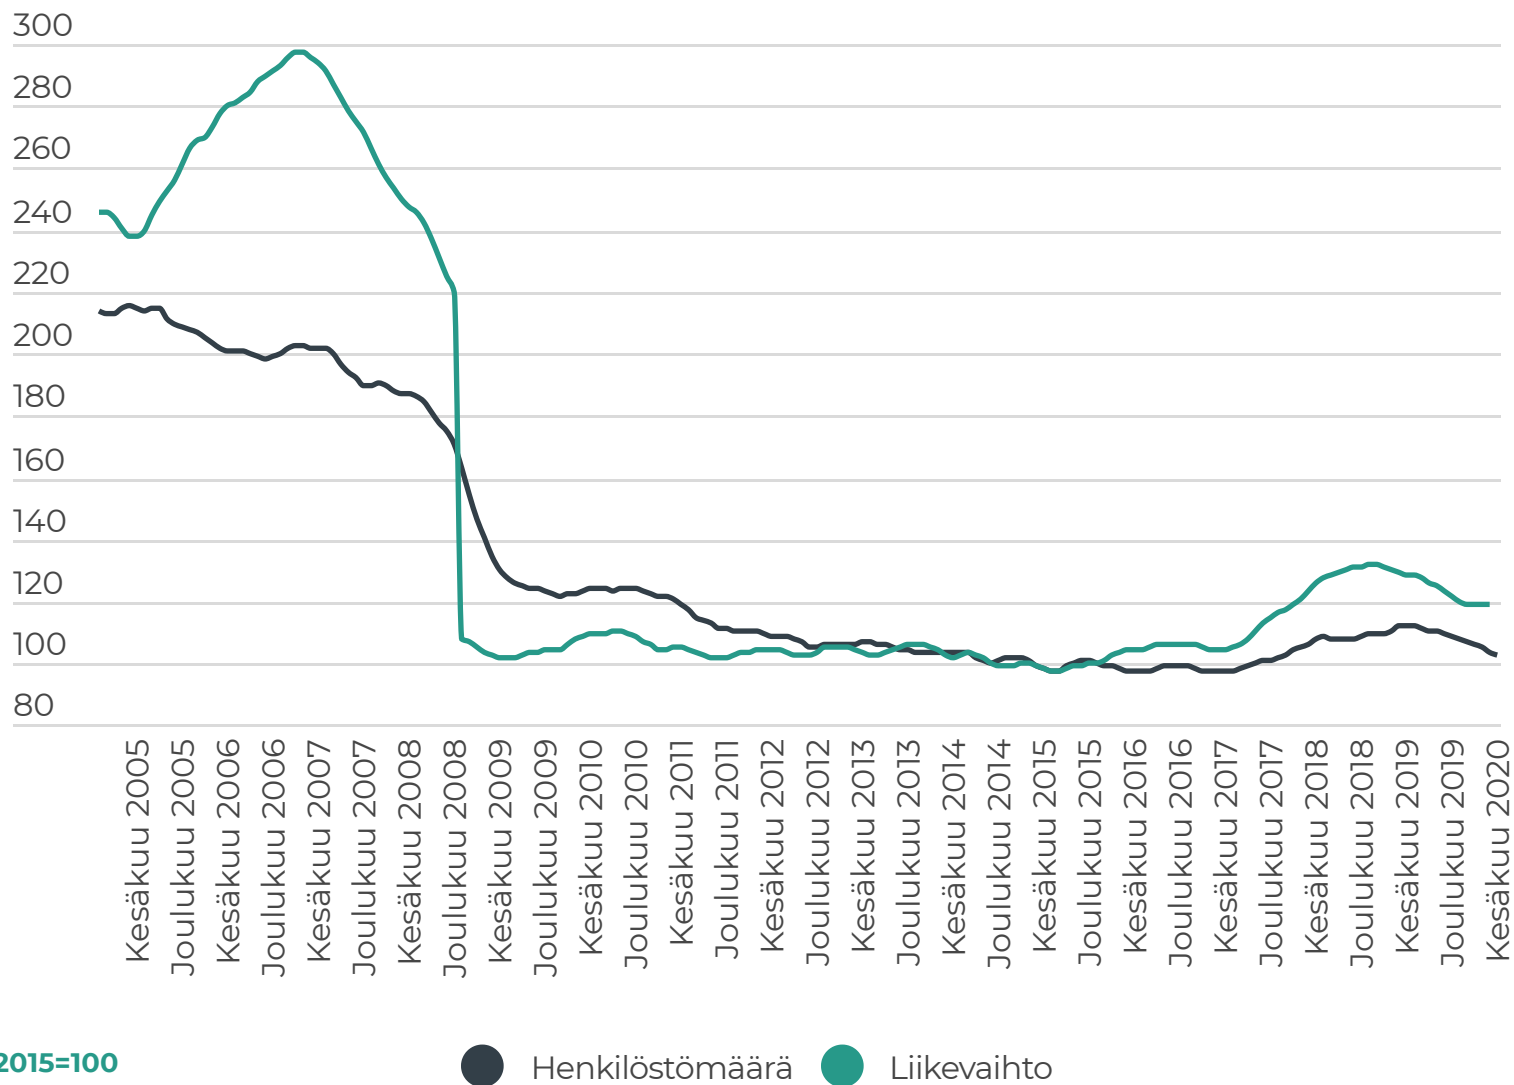

Metsä- ja puuklusteri

Henkilöstömäärän ja liikevaihdon trendivertailu 2005-2020

Download data

Kainuun liitto, päivitetty elokuu 2020

data: Tilastokeskuksen asiakaskohtainen suhdannepalvelu