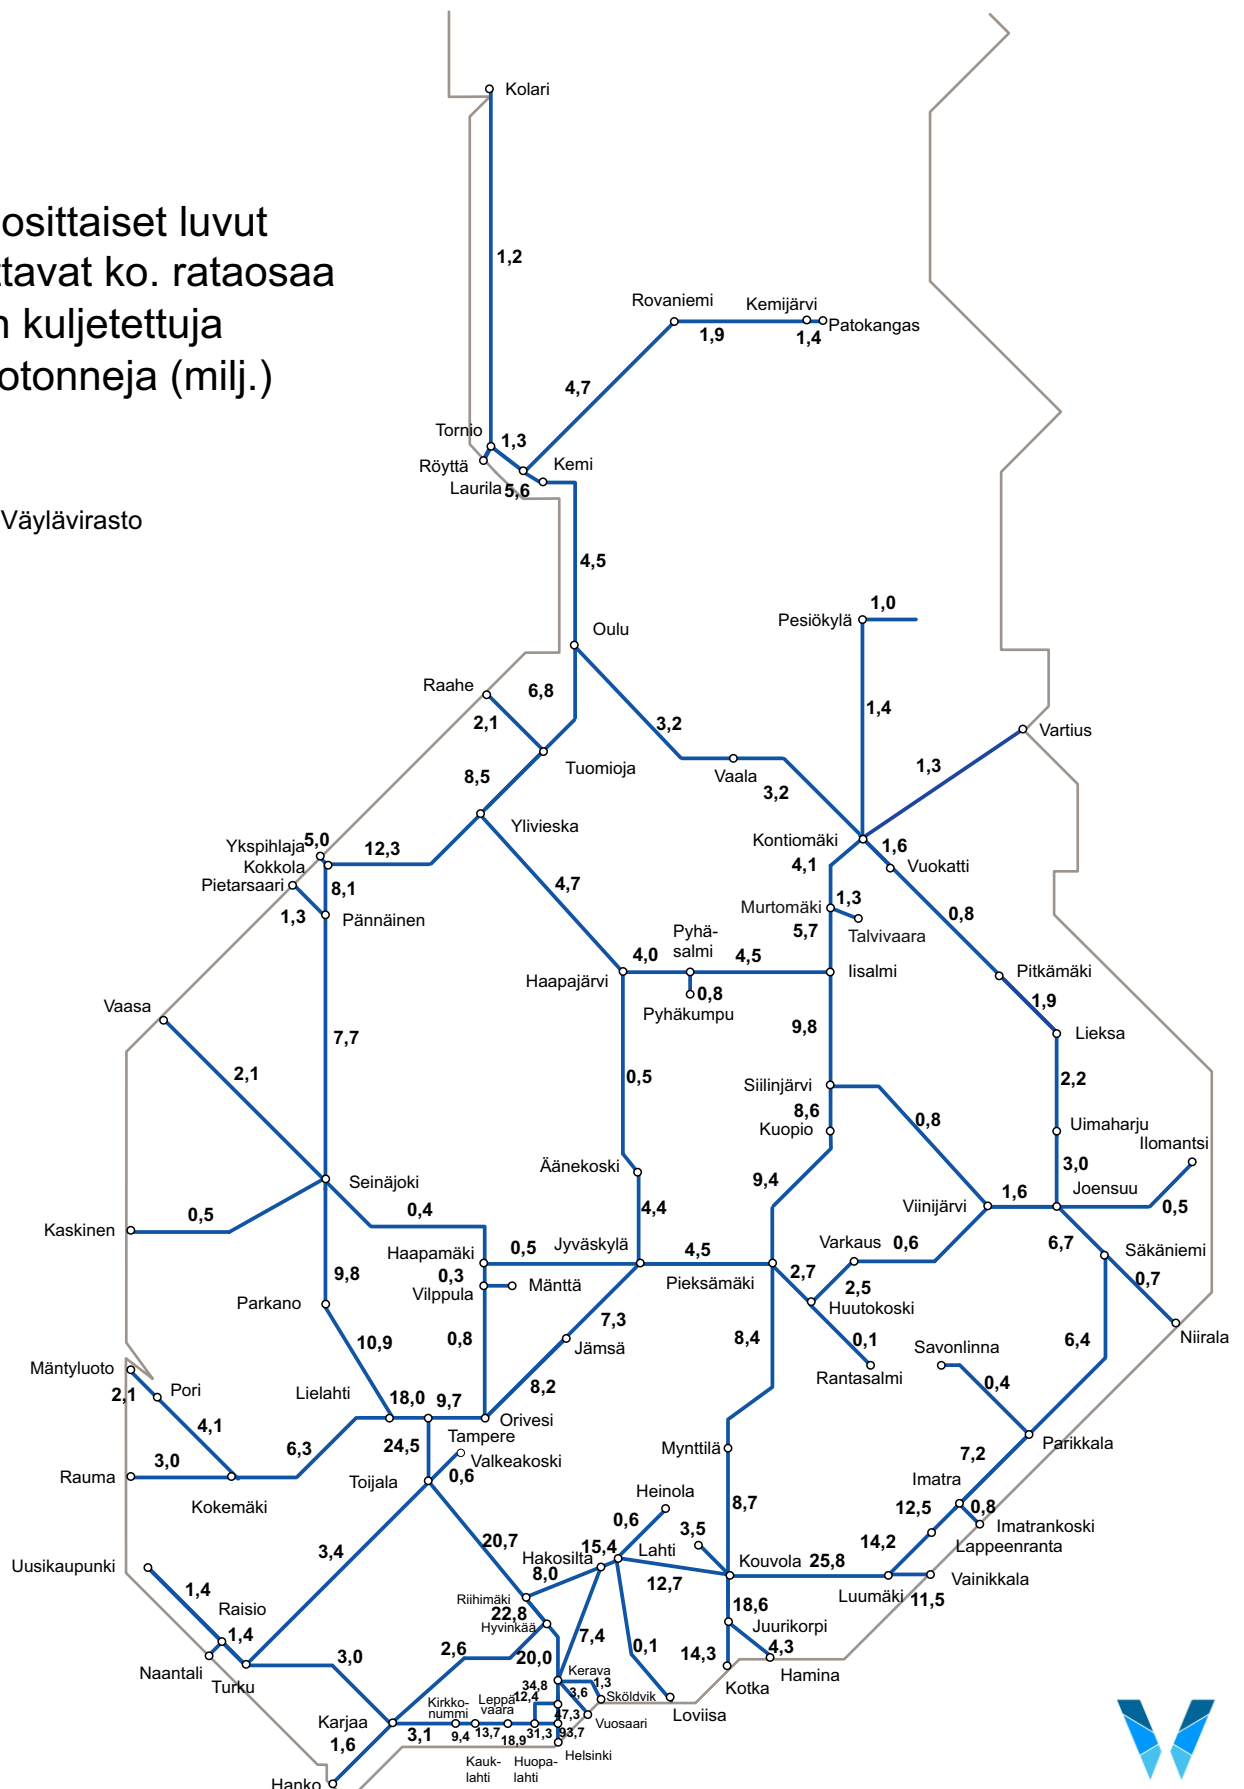

# Bruttotonnit rataosittain 2022

Rataosittaiset luvut osoittavat ko. rataosaa pitkin kuljetettuja bruttotonneja (milj.)

Lähde: Väylävirasto

Väylävirasto  
Trafikledsverket