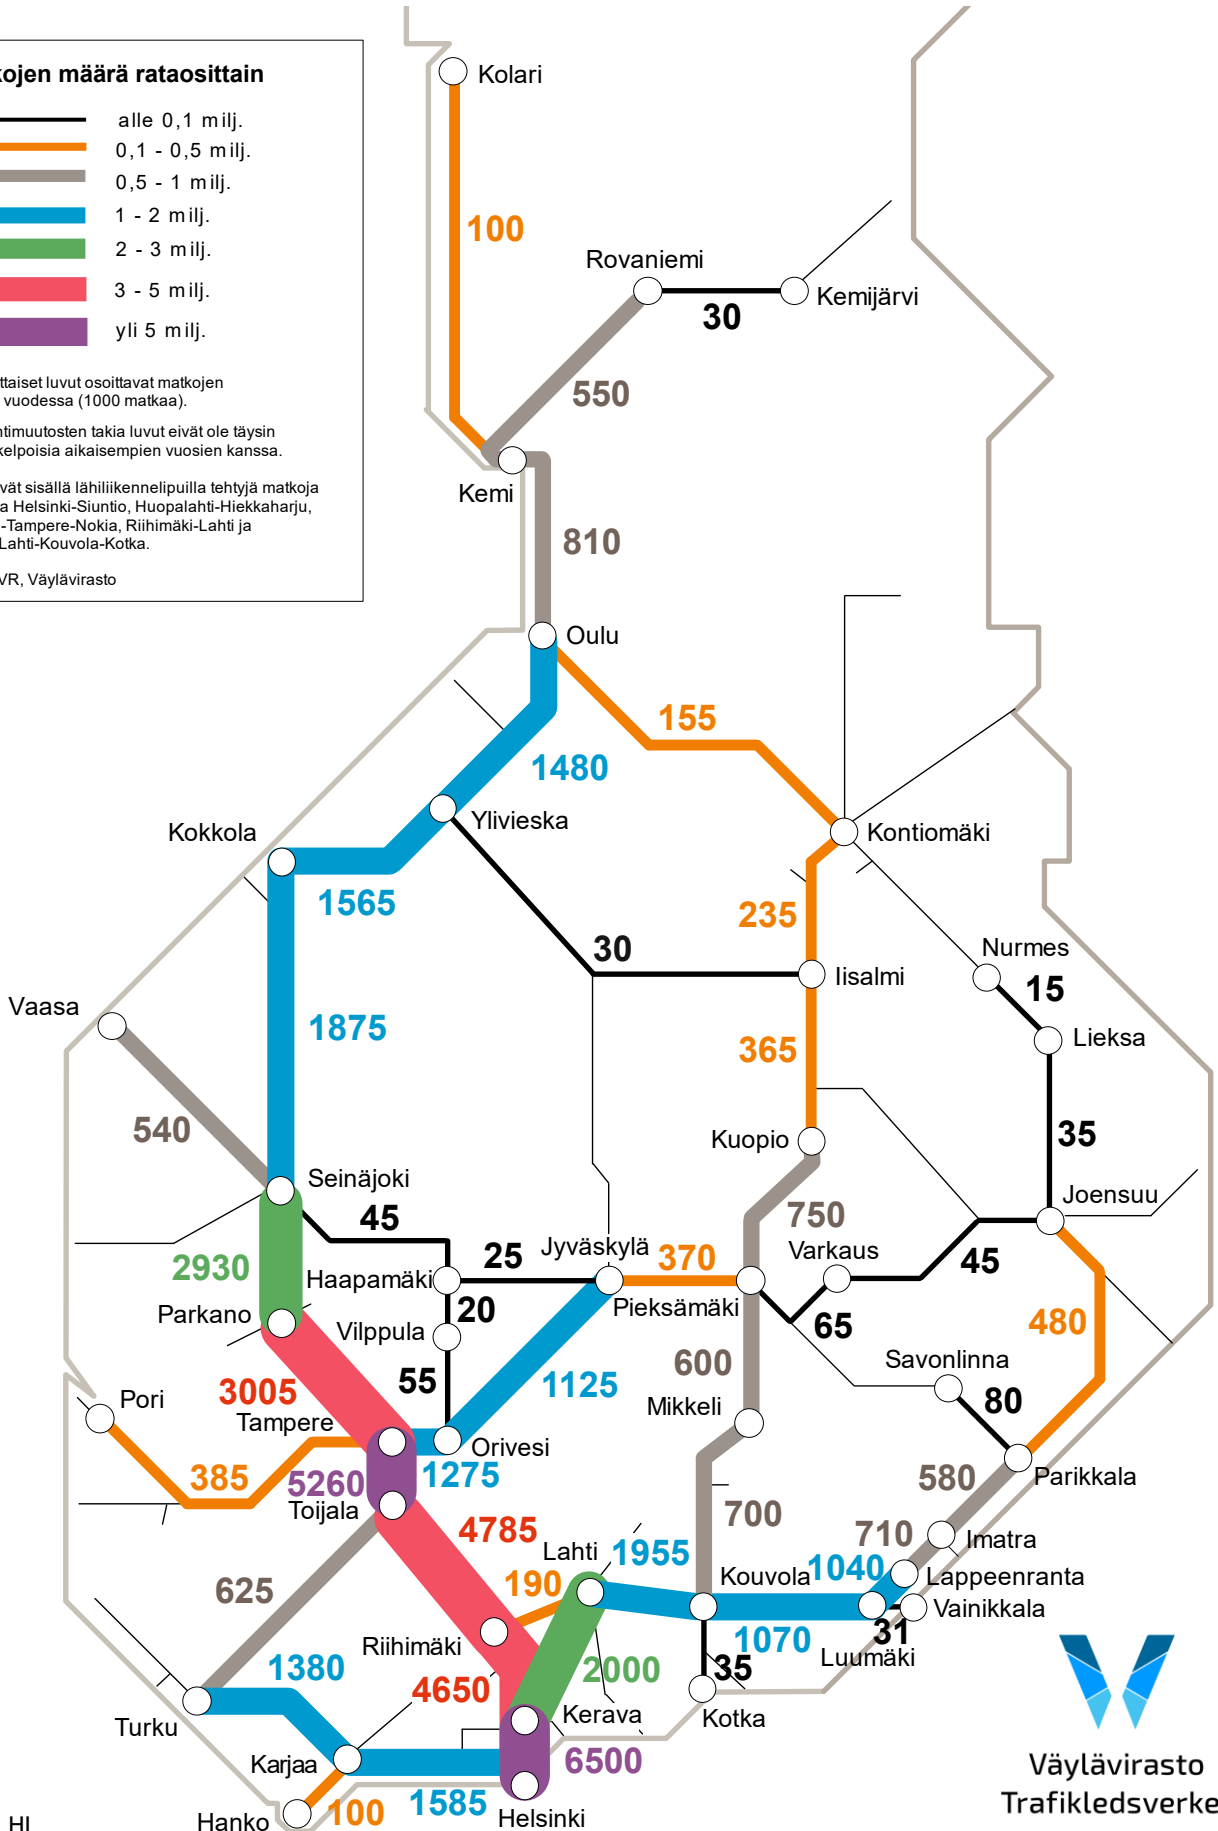

# Kaukoliikenteen matkat vuonna 2022

Yhteensä 13,236 milj. matkaa

## Matkojen määrä rataosittain

Rataosittaiset luvut osoittavat matkojen määrän vuodessa (1000 matkaa).

Tilastointimuutosten takia luvut eivät ole täysin vertailukelpoisia aikaisempien vuosien kanssa.

Luvut eivät sisällä lähiliikenneliikenteellä tehtyjä matkoja rataosilla Helsinki-Siuntio, Huopalahti-Hiekkaharju, Helsinki-Tampere-Nokia, Riihimäki-Lahti ja Kerava-Lahti-Kouvola-Kotka.

Lähde: VR, Väylävirasto

Väylävirasto  
Trafikledsverket