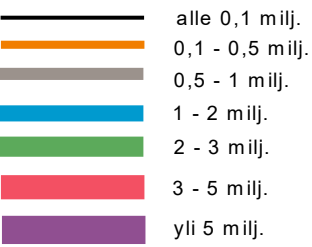

## Matkojen määrä rataosittain

Rataosittaiset luvut osoittavat matkojen määrän vuodessa (1000 matkaa).

Tilastointimuutosten takia luvut eivät ole täysin vertailukelpoisia aikaisempien vuosien kanssa.

Luvut eivät sisällä lähiliikenneliikenteellä tehtyjä matkoja rataosilla Helsinki-Siuntio, Huopalahti-Hiekkaharju, Helsinki-Tampere-Nokia, Riihimäki-Lahti ja Kerava-Lahti-Kouvola-Kotka.